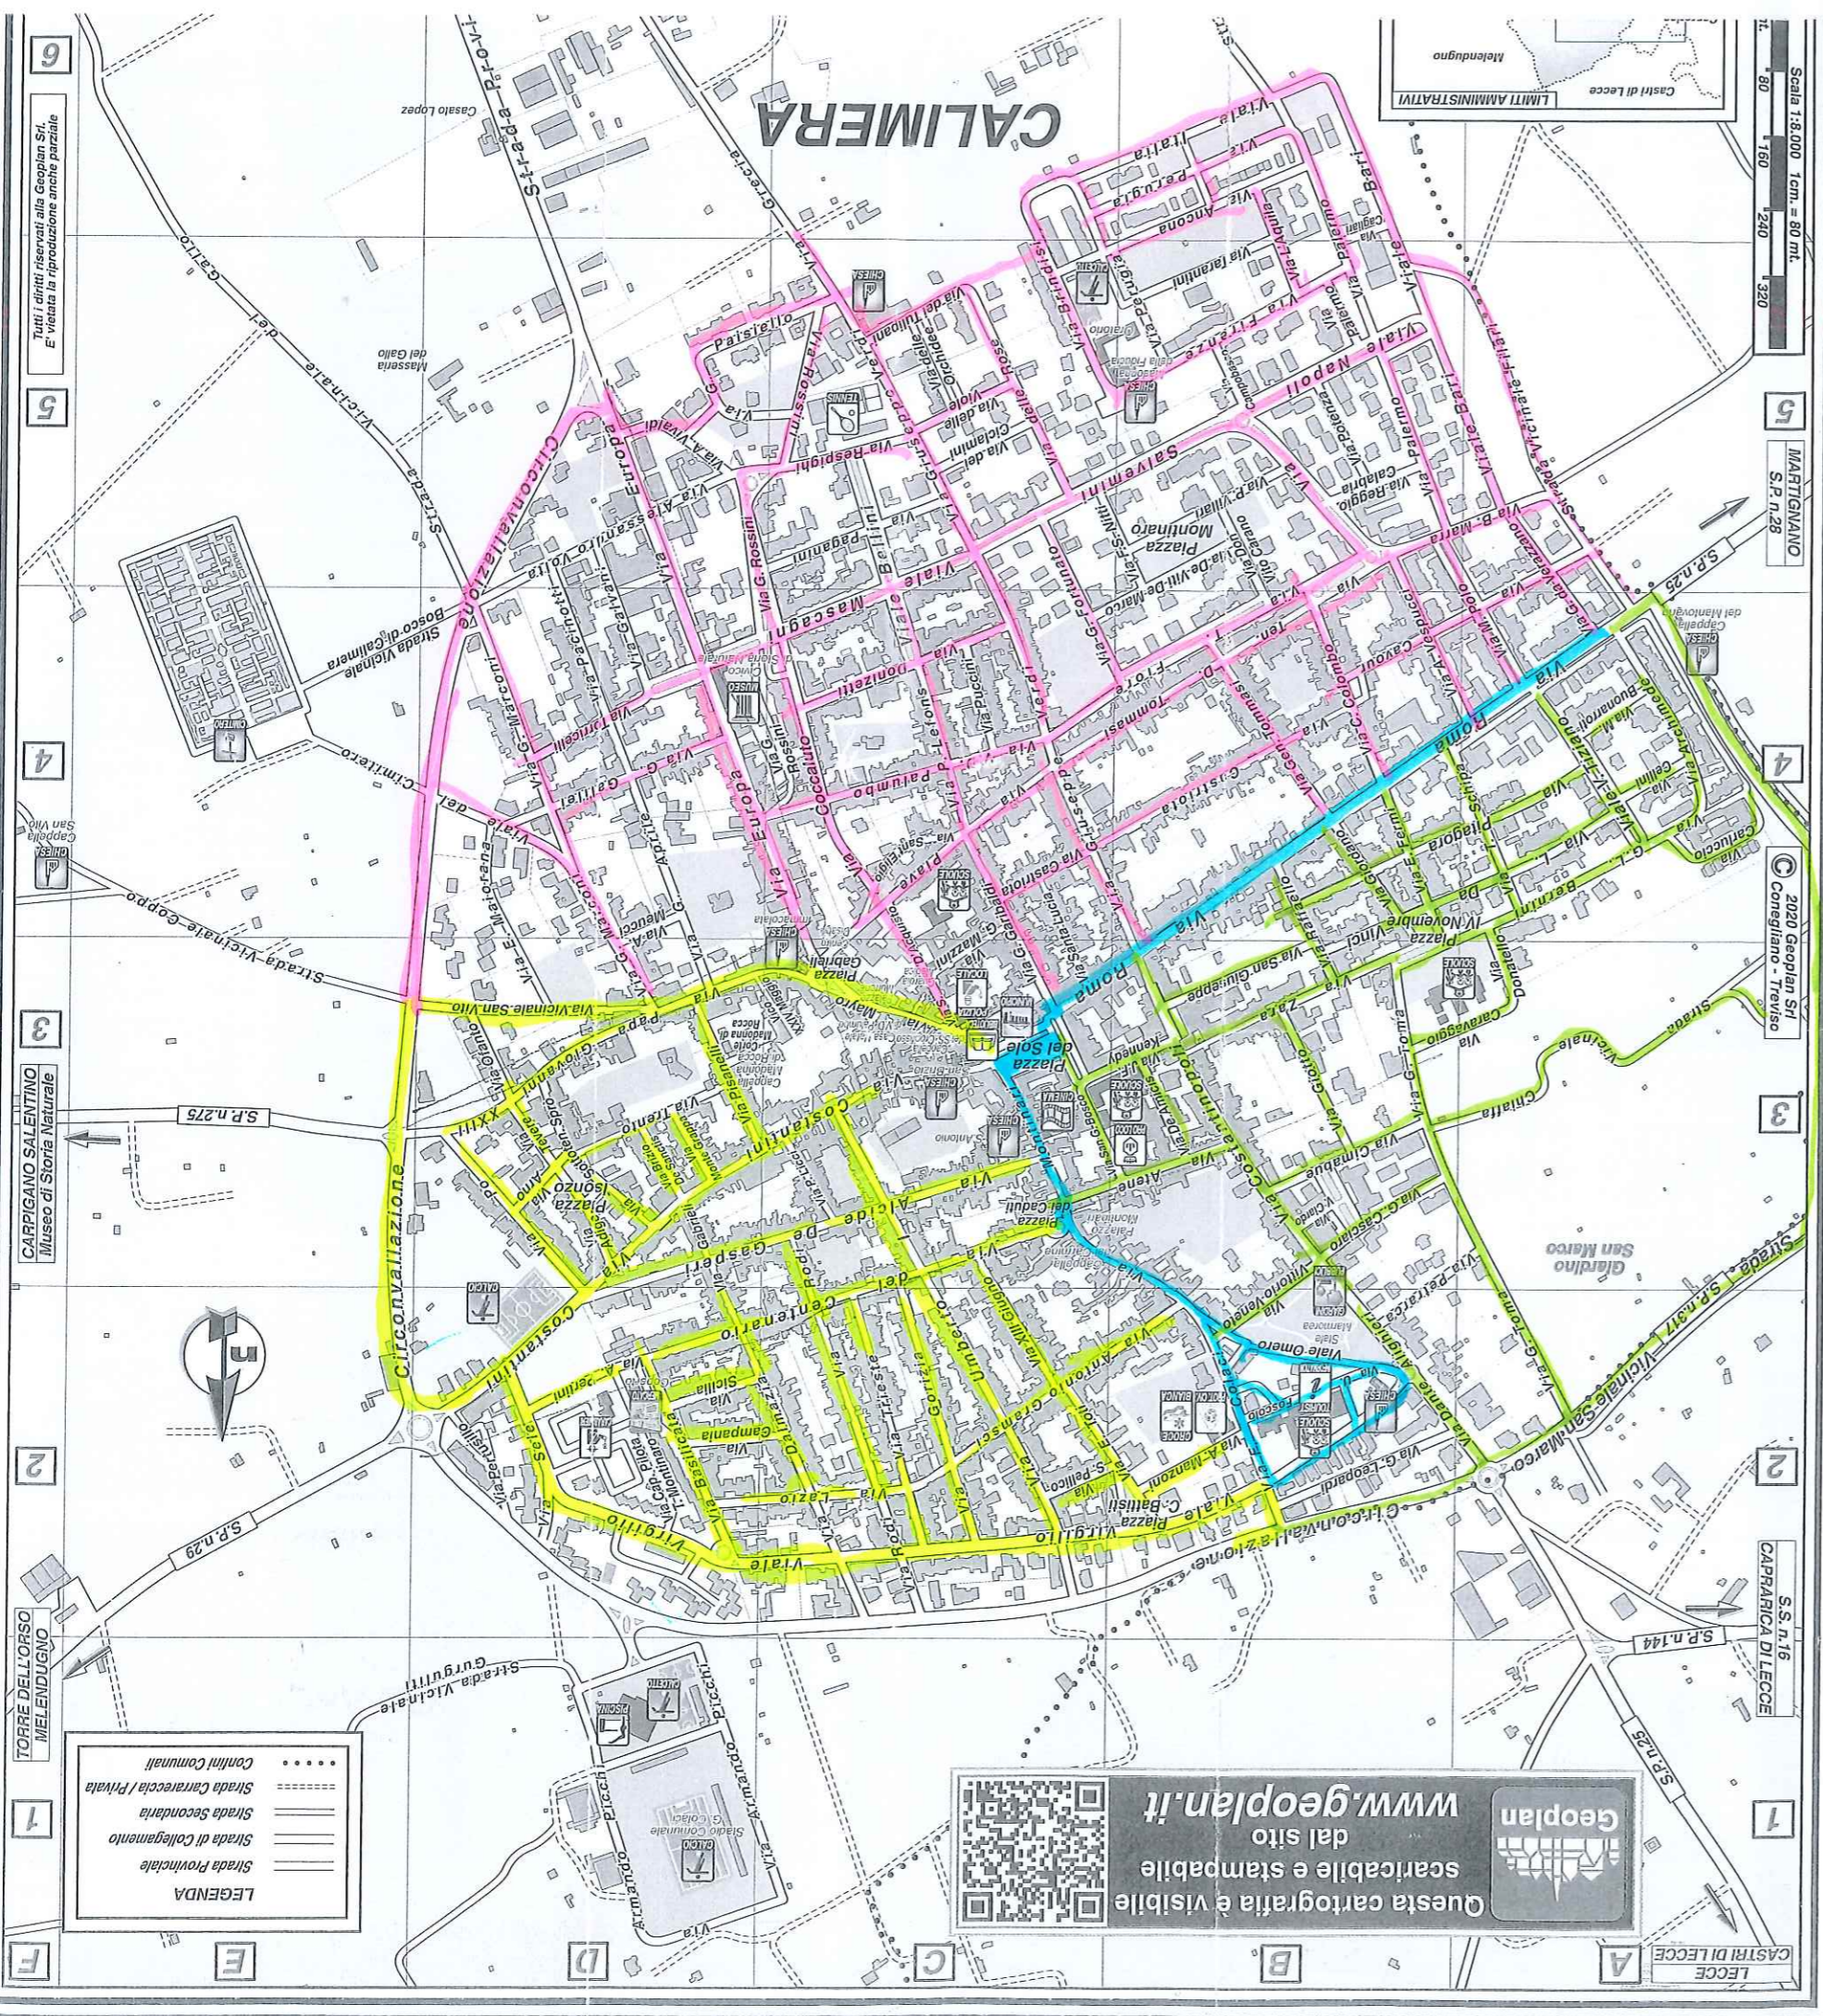

CANTIERE DI	GIORNO	SPAZZAMENTO MANUALE (INDICARE ZONE, ES. ZONA MERCATALE E PRINCIPALI VIE)	SPAZZAMENTO MECCANIZZATO (INDICARE ZONE, GIORNO E PRINCIPALI VIE)	LAVAGGIO STRADE
INDICARE GLI INDIRIZZI DEI CENTRI DI RACCOLTA DOVE SONO PRESENTI I CONTENITORI PER I RUP (MEDICINALI, BOMBOLETTE, BATTERIE, ECC...)				
PIAZZA DEL SOLÈ COMAD VIA DISCONTENARIO	LUNEDI'	ZONA BLU ZONA GIALLA (CORRE DA ALGUAATO)*		
CCIR DI CALITERRA VIA GRECIA	MARTEDI'	ZONA BLU ZONA GIALLA (*)	ZONA BLU ZONA GIALLA (*)	
	MERCOLEDI'	ZONA BLU ZONA VERDE (*)		
	GIOVEDI'	ZONA BLU ZONA VERDE (*)	ZONA BLU ZONA VERDE (*)	
	VENERDI'	ZONA BLU ZONA ROSA (*)		
	SABATO	ZONA BLU ZONA ROSA (*)	ZONA BLU ZONA ROSA (*)	
	DOMENICA			

6  
5  
4  
3  
2  
1

LECCHE  
CASTRI DI LECCE  
7  
2  
3  
4  
5  
6

**LEGENDA**  
 — Strada Provinciale  
 — Strada di Collegamento  
 — Strada Secondaria  
 - - - Strada Carraiccia / Privata  
 ..... Confini Comunali

Questa cartografia è visibile  
 scaricabile e stampabile  
 dal sito  
**www.geoplan.it**

Scala 1:8.000 1cm. = 80 mt.  
 80 160 240 320

MARTIGNANO  
 S.P. n. 28

2020 Geoplan Srl  
 Consigliano - Treviso

Strada Vicinale  
 Bosco di Calimera

Strada Vicinale  
 Cimitero

Strada Vicinale  
 S. Vito

Strada Vicinale  
 S. Vito

Strada Vicinale  
 S. Vito

Strada Vicinale  
 S. Vito

Strada Vicinale  
 S. Vito

Strada Vicinale  
 S. Vito